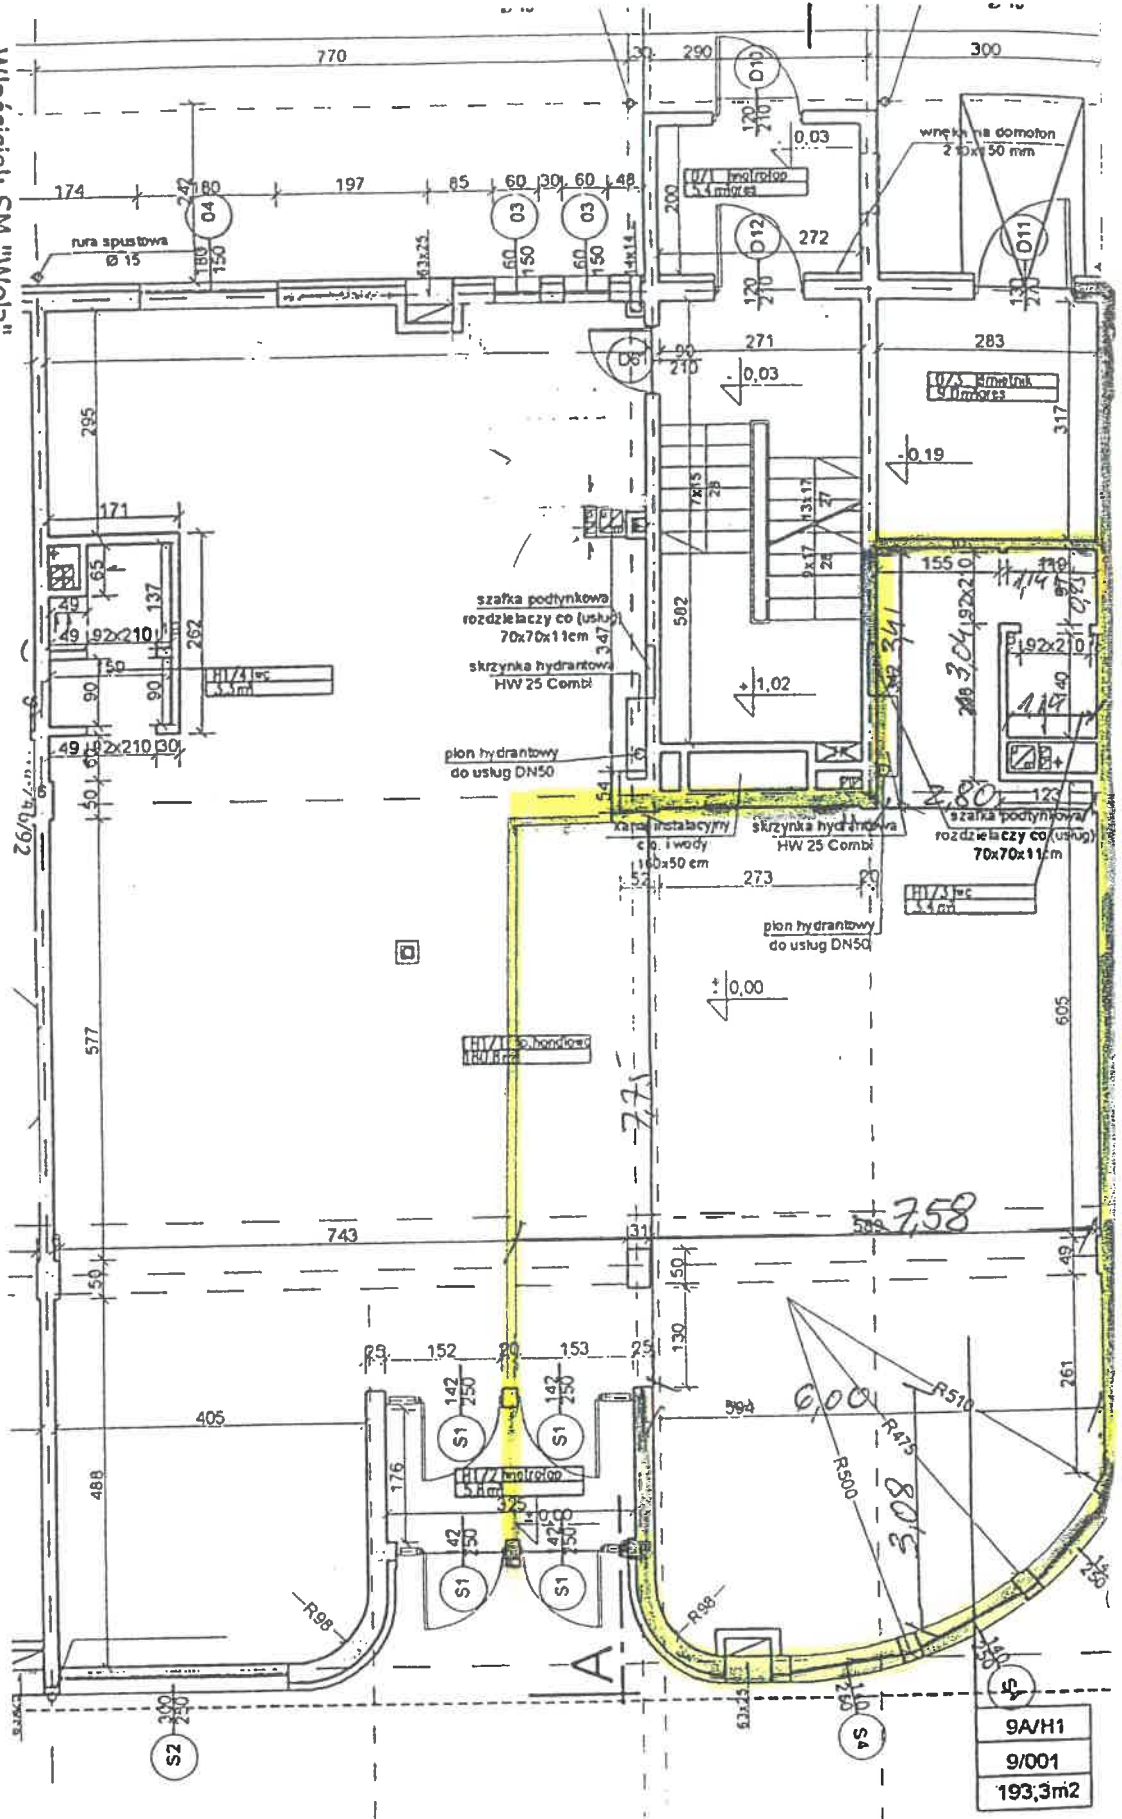

Właściciel: SM "Wola"

Tytuł opracowania: Osiedle domów wielorodzinnych "Górcze" w Warszawie  
Inwestor: S. M. Wola 01-493 Warszawa ul. Wrocławska 7a

Tytuł rysunku: RZUT PARTERU  
SEGMENT 9  
LOKAL NR 9A/H1 (9/001)

Faza: Inwentaryzacja powykonawcza  
Branża: Architektoniczna

Wykonana: mgr [Redacted]

Magnat, Aneta Makartu, Siala

Data: 30.04.2007 r.

INWESTOR POWIERNICZY  
**edbud** Sp. z o.o.  
Pracownia Architektoniczna  
Nr rysunku: 1

Baldowska 2 B H1

88,34 m<sup>2</sup>